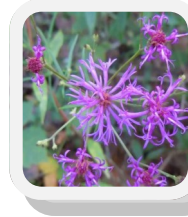

Wildflower Identification:

Blue Mistflower *Conoclinium coelestinum*

Chapman's Blazing Star *Liatris chapmanii*

Greeneyes *Berlandiera subacaulis*

Narrowleaf Ironweed *Vernonia angustifolia*

Skullcap *Scutellaria integrifolia*

Sneezeweed *Helenium autumnale*

Yellow Sneezeweed *Helenium amarum*

Yellow Top *Flaveria linearis*