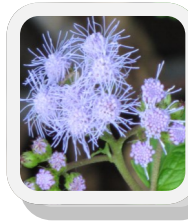

Wildflower Identification:

Blue Mistflower *Conoclinium coelestinum*

Chapman's Blazing Star *Liatris chapmanii*

Greeneyes *Berlandiera subacaulis*

Narrowleaf Ironweed *Vernonia angustifolia*

Skullcap *Scutellaria integrifolia*

Sneezeweed *Helenium autumnale*

Yellow Sneezeweed *Helenium amarum*

Yellow Top *Flaveria linearis*